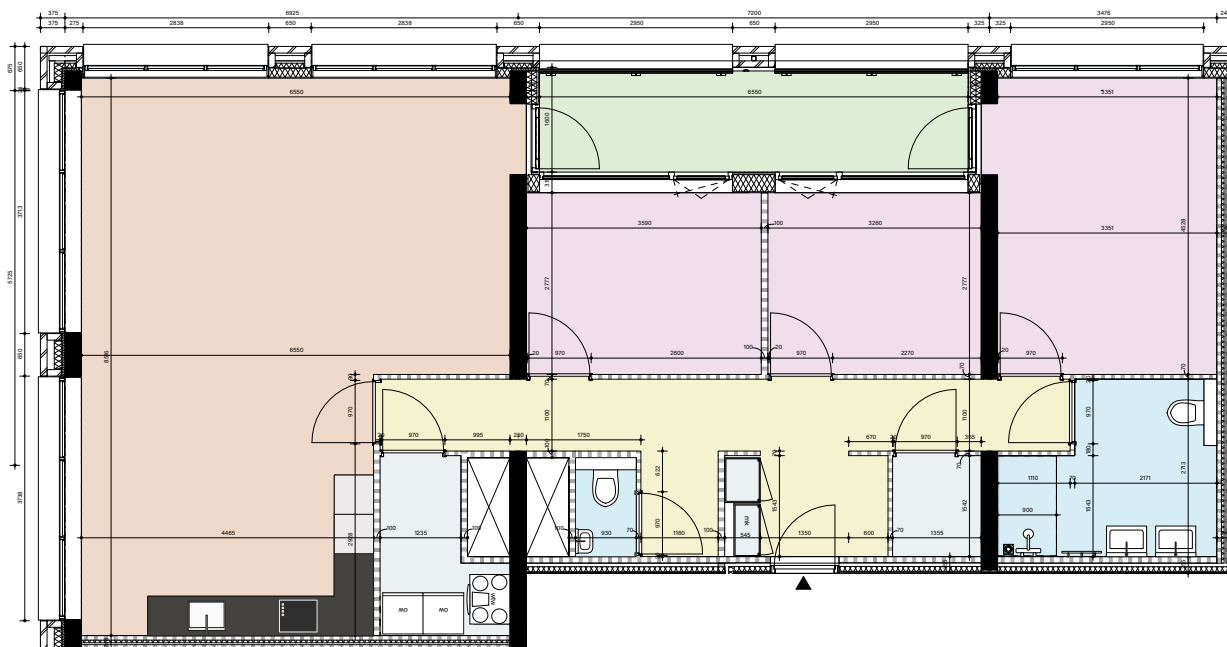

Type: F4

Adressen: **Rijnlandlaan 137, 153, 169, 185**

Verdieping: **9e, 10e, 11e, 12e**

Gebruiksoppervlakte: **116 m²**

Aantal kamers: **4**

Type keuken: **Hoekkeuken**

Badkamer: **Douche, dubbele wastafel, toilet en apart toilet**

Buitenruimte: **Balkon gelegen op het Noorden**

Legenda

- | | | |
|------------------|-----------------|---------------------------------------|
| Woonkamer/Keuken | Toilet/Badkamer | mk: Meterkast |
| Slaapkamer | Hal | ow: Opstelplaats wasapparatuur |
| Loggia | Berging/Kast | wtw: Warmteterugwinning unit |