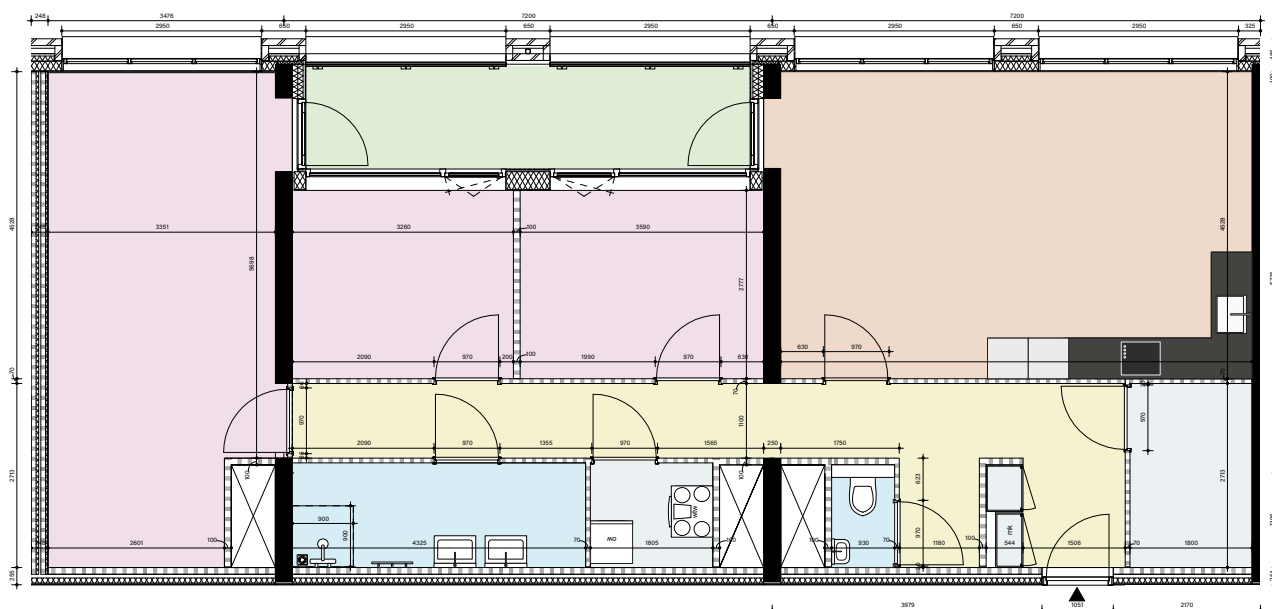

Type: F3

Adressen: **Rijnlandlaan 139, 155, 171, 187**

Verdieping: **9e, 10e, 11e, 12e**

Gebruiksoppervlakte: **110 m²**

Aantal kamers: **4**

Type keuken: **Hoekkeuken**

Badkamer: **Douche, dubbele wastafel en apart toilet**

Buitenruimte: **Balkon gelegen op het Noorden**

Legenda

- | | | |
|------------------|-----------------|---------------------------------------|
| Woonkamer/Keuken | Toilet/Badkamer | mk: Meterkast |
| Slaapkamer | Hal | ow: Opstelplaats wasapparatuur |
| Loggia | Berging/Kast | wtw: Warmteterugwinning unit |

Balkon
gelegen op het
Noorden