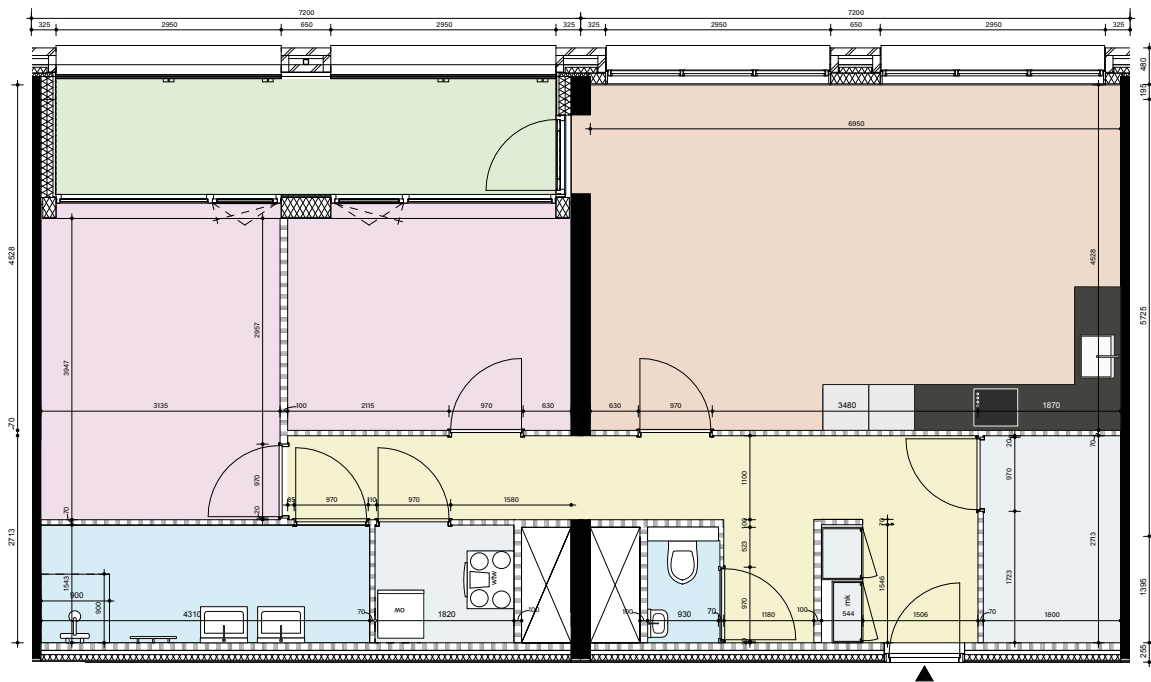

Type: F2

Adressen: **Rijnlandlaan 141, 157, 173, 189**

Verdieping: **9e, 10e, 11e, 12e**

Gebruiksoppervlakte: **87 m²**

Aantal kamers: **3**

Type keuken: **Hoek**

Badkamer: **Douche, dubbele wastafel en apart toilet**

Buitenruimte: **Balkon gelegen op het Noorden**

Legenda

- | | | |
|------------------|-----------------|---------------------------------------|
| Woonkamer/Keuken | Toilet/Badkamer | mk: Meterkast |
| Slaapkamer | Hal | ow: Opstelplaats wasapparatuur |
| Loggia | Berging/Kast | wtw: Warmteterugwinning unit |