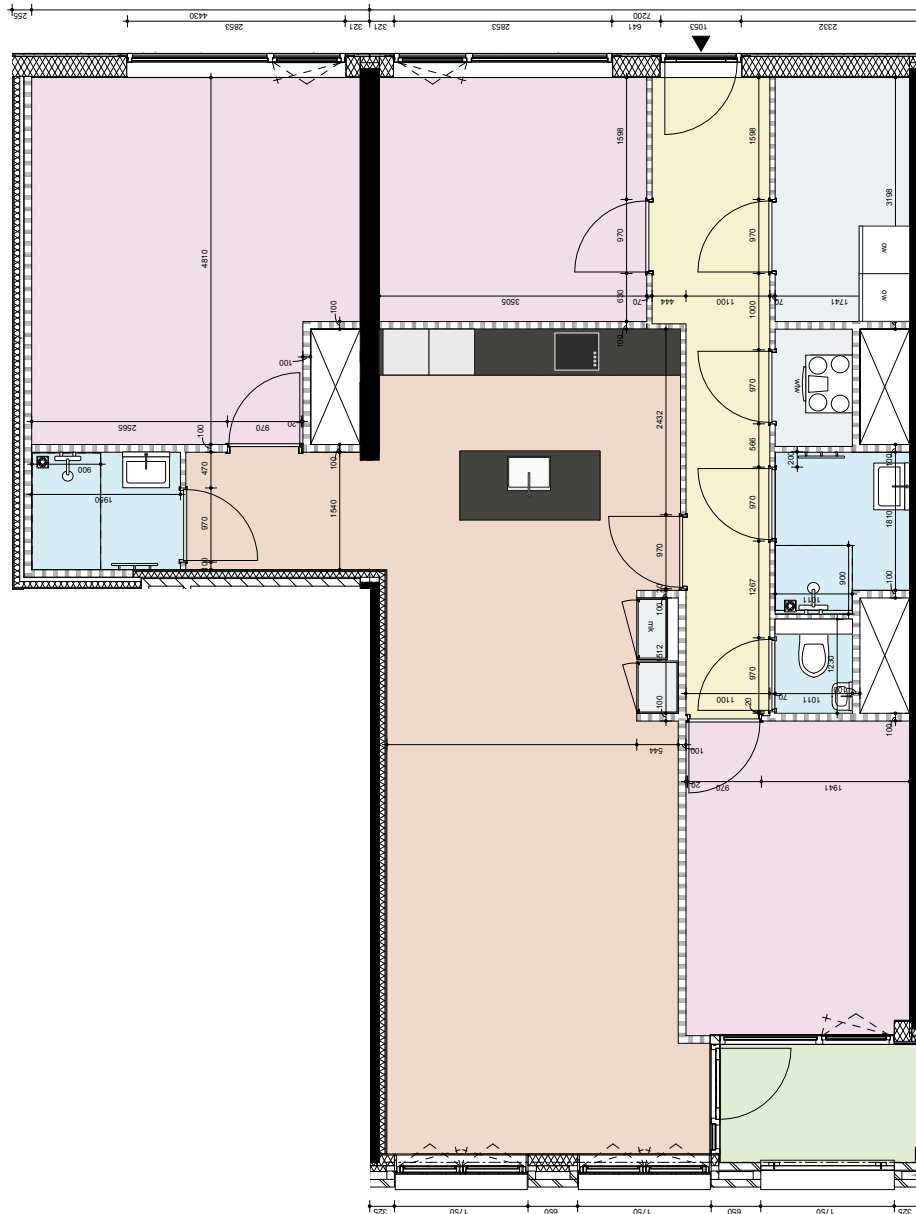

Type: E8

Adressen: **Rijnlandlaan 83, 97, 111, 125**

Verdieping: **5e, 6e, 7e, 8e**

Gebruiksoppervlakte: **118 m²**

Aantal kamers: **4**

Type keuken: **Spoeleiland**

Badkamer 1: **Douche en wastafel**

Badkamer 2: **Douche, wastafel en apart toilet**

Buitenruimte: **Balkon gelegen op het Zuiden**

Legenda

- | | | |
|------------------|-----------------|---------------------------------------|
| Woonkamer/Keuken | Toilet/Badkamer | mk: Meterkast |
| Slaapkamer | Hal | ow: Opstelplaats wasapparatuur |
| Loggia | Berging/Kast | wtw: Warmteterugwinning unit |

Balkon
gelegen op het
Zuiden

We hebben erg ons best gedaan op deze plattegrond. Toch kan er misschien een foutje ingeslopen zijn. Daarom kunnen er geen rechten aan worden ontleend.