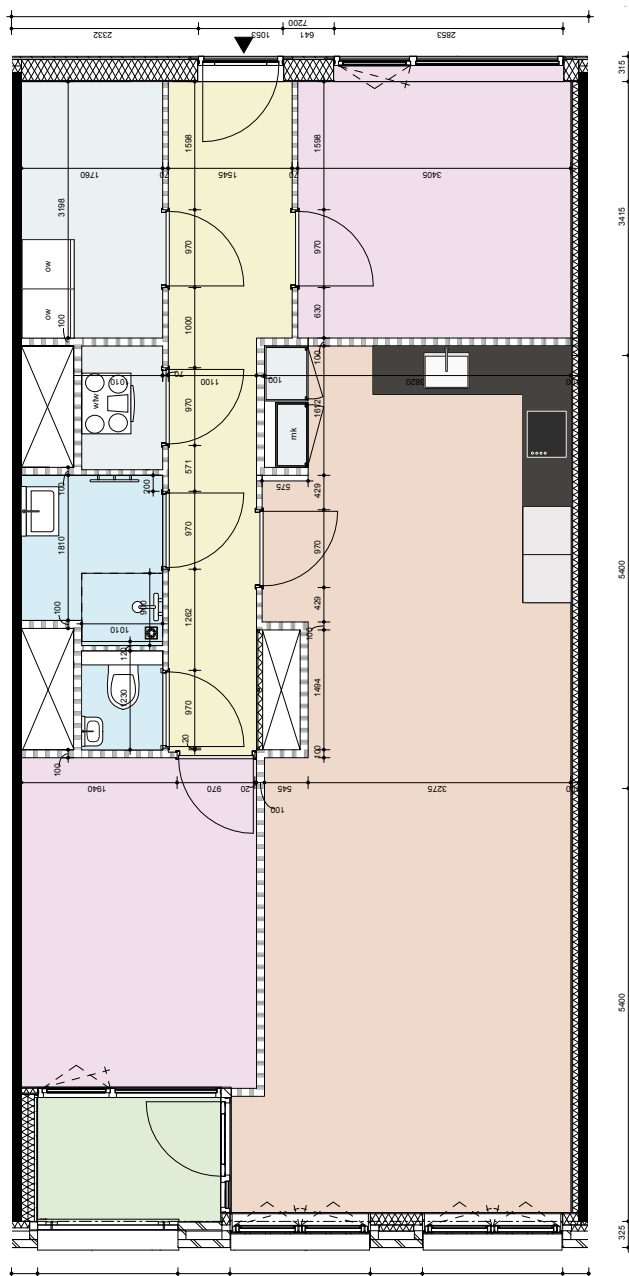

## Type: E7b

Adres: **Rijnlandlaan 81**

Verdieping: **5e**

Gebruiksoppervlakte: **91 m<sup>2</sup>**

Aantal kamers: **3**

Type keuken: **Hoekkeuken**

Badkamer: **Douche, wastafel en apart toilet**

Buitenruimte: **Balkon gelegen op het Zuiden**

### Legenda

- |                  |                 |                                       |
|------------------|-----------------|---------------------------------------|
| Woonkamer/Keuken | Toilet/Badkamer | <b>mk:</b> Meterkast                  |
| Slaapkamer       | Hal             | <b>ow:</b> Opstelplaats wasapparatuur |
| Loggia           | Berging/Kast    | <b>wtw:</b> Warmteterugwinning unit   |

Balkon  
gelegen op het  
**Zuiden**