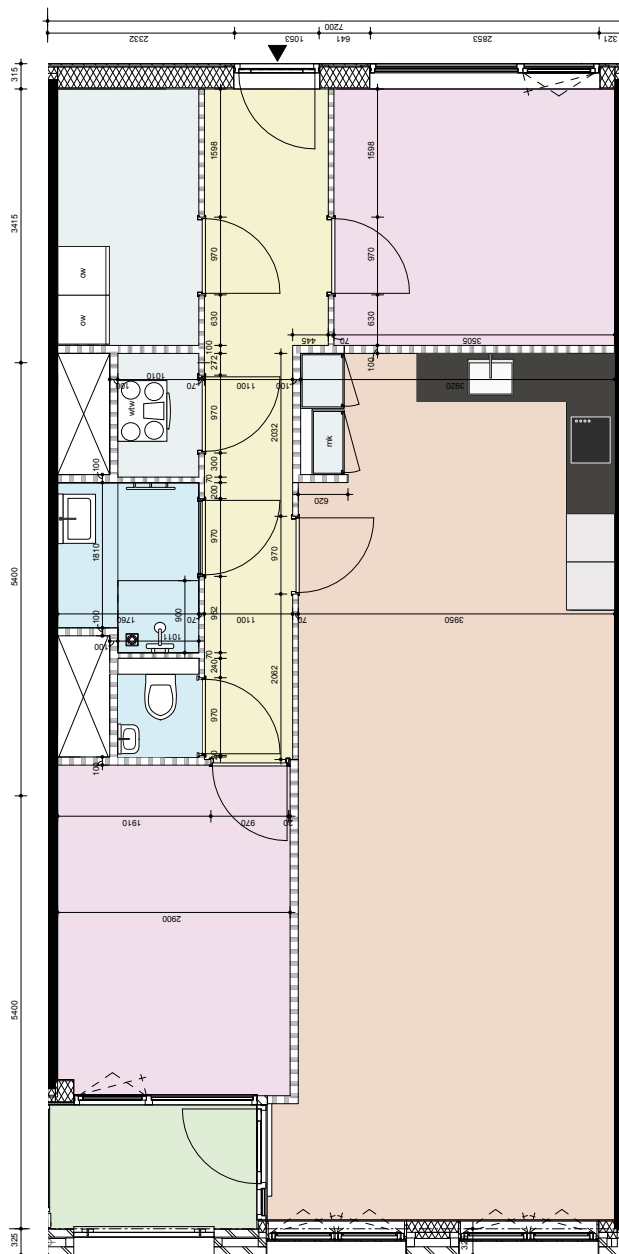

Type: E7

Adressen: **Rijnlandlaan 85, 89, 95, 99, 103, 109, 113, 117, 127, 131**

Verdieping: **5e, 6e, 7e, 8e**

Gebruiksoppervlakte: **92 m²**

Aantal kamers: **3**

Type keuken: **Hoekkeuken**

Badkamer: **Douche, wastafel en apart toilet**

Buitenruimte: **Balkon gelegen op het Zuiden**

Legenda

- | | | |
|------------------|-----------------|---------------------------------------|
| Woonkamer/Keuken | Toilet/Badkamer | mk: Meterkast |
| Slaapkamer | Hal | ow: Opstelplaats wasapparatuur |
| Loggia | Berging/Kast | wtw: Warmteterugwinning unit |

Balkon
gelegen op het
Zuiden