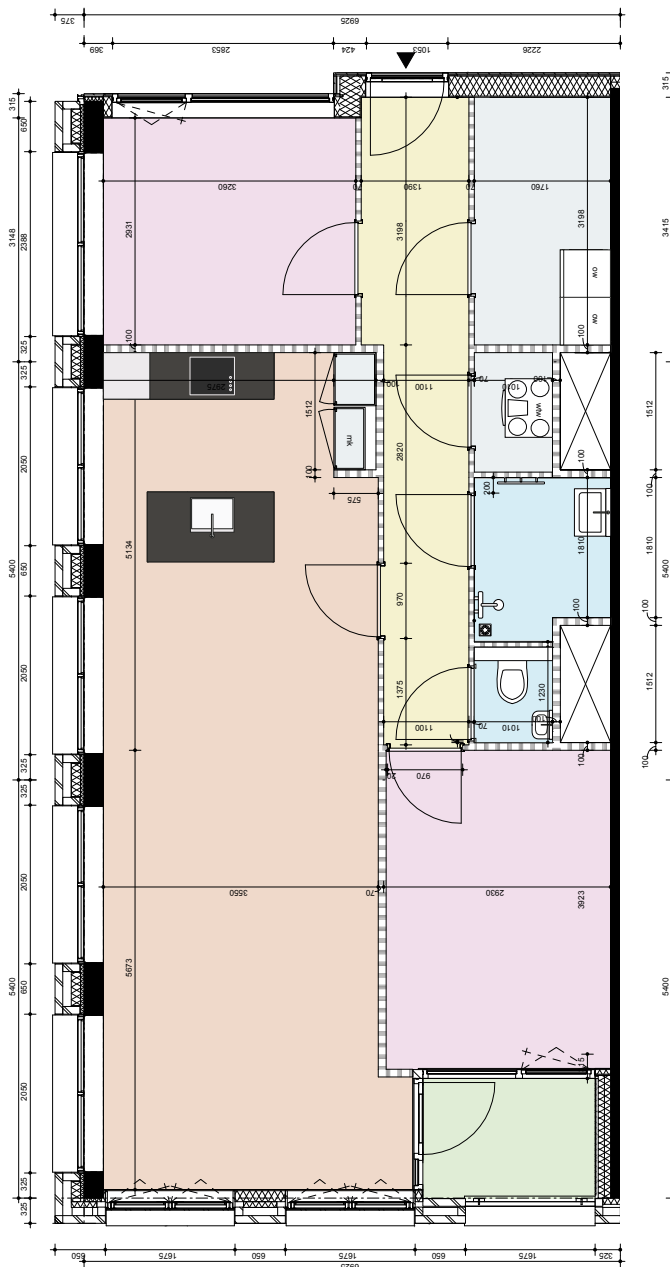

Type: E3

Adressen: **Rijnlandlaan 79, 93, 107, 121**

Verdieping: **5e, 6e, 7e, 8e**

Gebruiksoppervlakte: **86 m²**

Aantal kamers: **3**

Type keuken: **Spoeleiland**

Badkamer: **Douche, wastafel en apart toilet**

Buitenruimte: **Balkon gelegen op het Zuiden**

Legenda

- | | | |
|------------------|-----------------|---------------------------------------|
| Woonkamer/Keuken | Toilet/Badkamer | mk: Meterkast |
| Slaapkamer | Hal | ow: Opstelplaats wasapparatuur |
| Loggia | Berging/Kast | wtw: Warmteterugwinning unit |