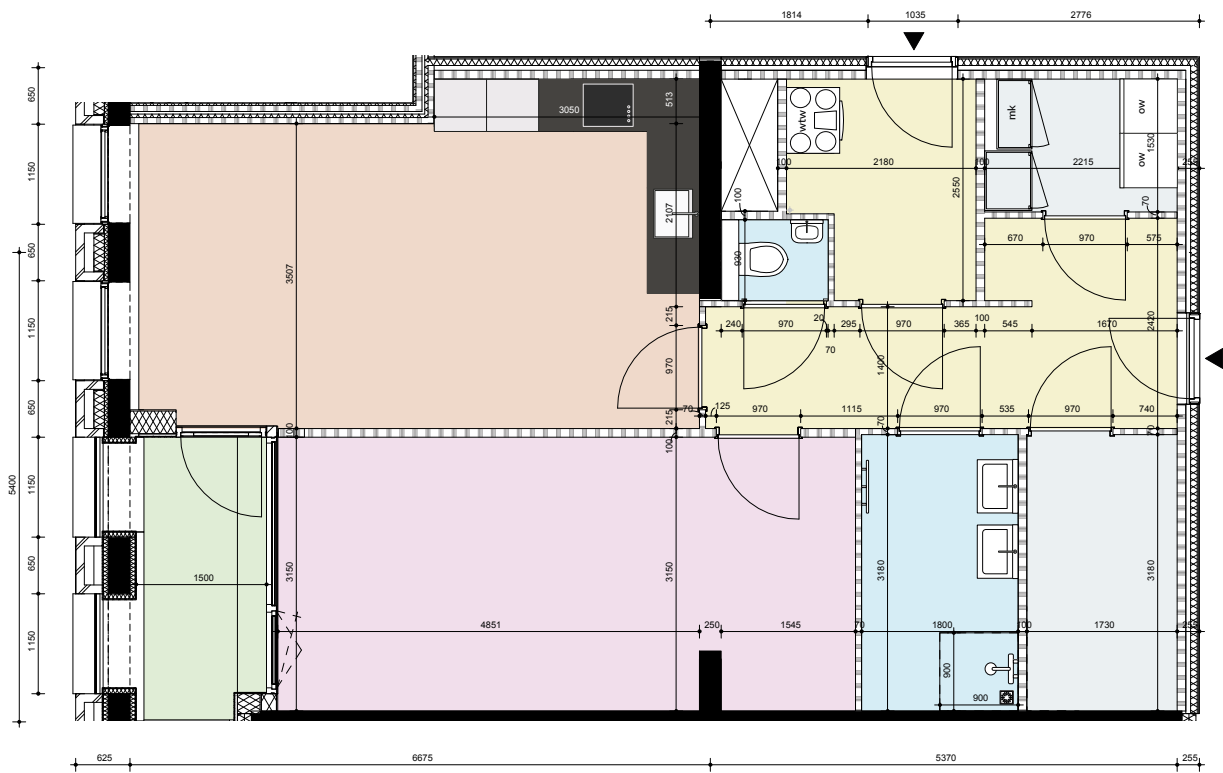

## Type: D4

Adressen: **Dijnlandlaan 25, 51**

Verdieping: **3e, 4e**

Gebruiksoppervlakte: **78 - 80 m<sup>2</sup>**

Aantal kamers: **2**

Type keuken: **Hoekkeuken**

Badkamer: **Douche, dubbele wastafel en apart toilet**

Buitenruimte: **Balkon gelegen op het Westen**

Balkon  
gelegen op het  
Westen