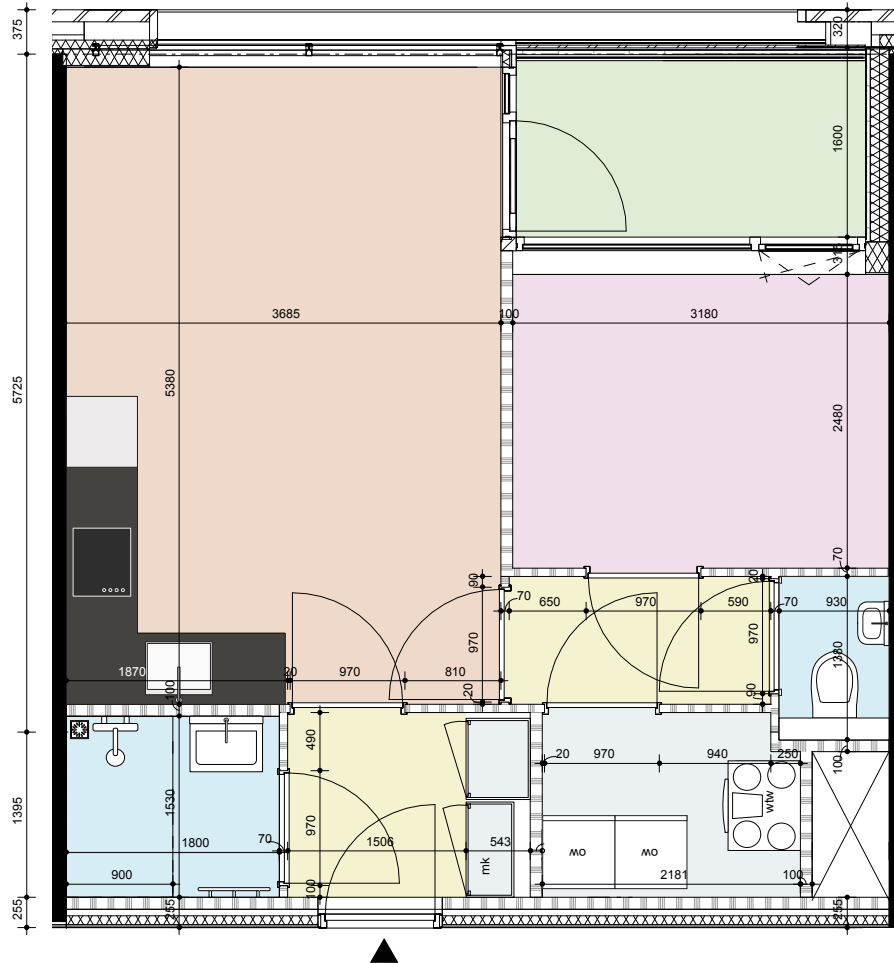

Type: D2

Adressen: **Rijnlandlaan 31, 33, 37, 57, 59, 63, 67**

Verdieping: **3e, 4e**

Gebruiksoppervlakte: **42 m²**

Aantal kamers: **2**

Type keuken: **Hoekkeuken**

Badkamer: **Douche, wastafel en apart toilet**

Buitenruimte: **Balkon gelegen op het Noorden**

Legenda

- | | | |
|------------------|-----------------|---------------------------------------|
| Woonkamer/Keuken | Toilet/Badkamer | mk: Meterkast |
| Slaapkamer | Hal | ow: Opstelplaats wasapparatuur |
| Loggia | Berging/Kast | wtw: Warmteterugwinning unit |