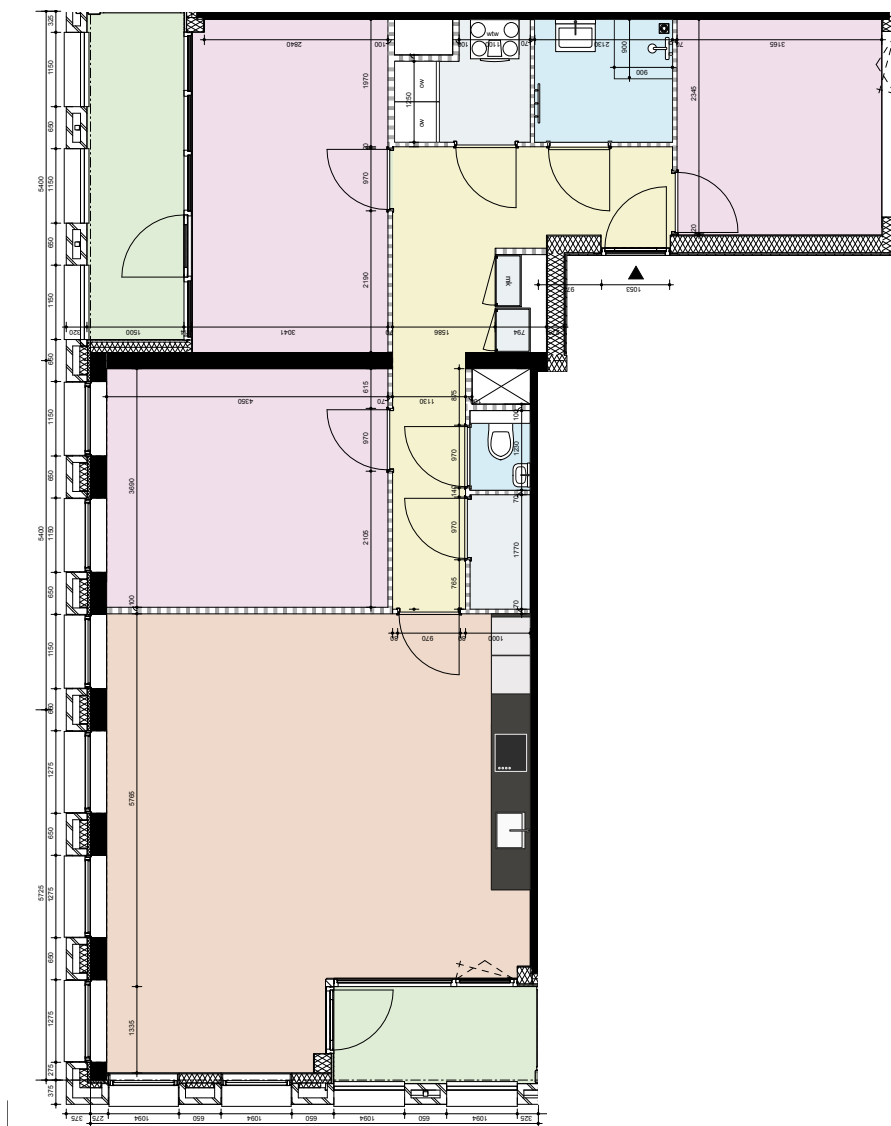

Type: A1

Adressen: **Delflandlaan 2C9, 2D12, 2E12**

Verdieping: **2e, 3e, 4e**

Gebruiksoppervlakte: **111 m²**

Aantal kamers: **4**

Type keuken: **Recht**

Badkamer: **Douche, wastafel en apart toilet**

Buitenruimte: **Balkon gelegen op het Zuiden en op het Westen**

Legenda

- | | | |
|------------------|-----------------|---------------------------------------|
| Woonkamer/Keuken | Toilet/Badkamer | mk: Meterkast |
| Slaapkamer | Hal | ow: Opstelplaats wasapparatuur |
| Loggia | Berging/Kast | wtw: Warmteterugwinning unit |

Balkon
gelegen op het
Zuiden en Westen